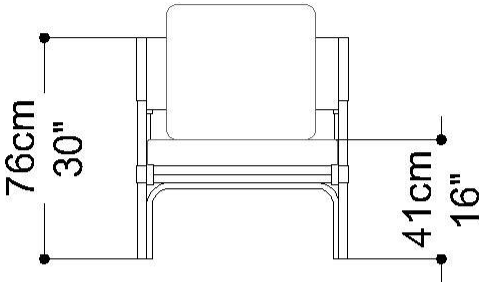

Poltrona

POLTRONA
MALLE

BRETON