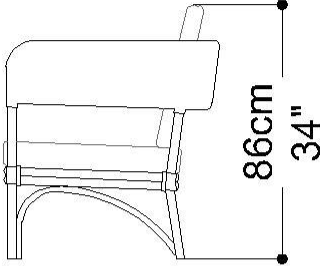

POLTRONA
MALLE

BRETON

POR
ESTÚDIO BRETON

POLTRONA
MALLE

BRETON

Poltrona

POLTRONA
MALLE

BRETON

Diferenciais:

- Podem ser escolhidos revestimentos distintos para o encosto.

POLTRONA
MALLE

BRETON

 Encosto tramado com corda de buriti. Almofada do assento fixa. Almofada do encosto solta. Estrutura em Rotim. Medidas especiais não disponíveis.

Medidas podem apresentar leves variações. Nos reservamos o direito de efetuar essas alterações sem consulta prévia.

 Backrest woven with buriti rope. Fixed seat cushion. Loose back cushion. Rattan structure. Special measurements not available.