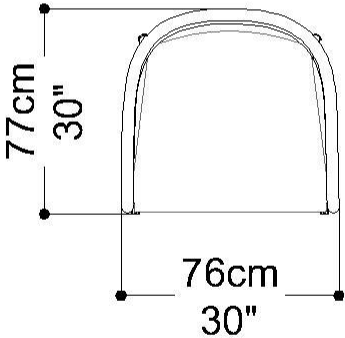

Poltrona

POLTRONA
MALLE

BRETON